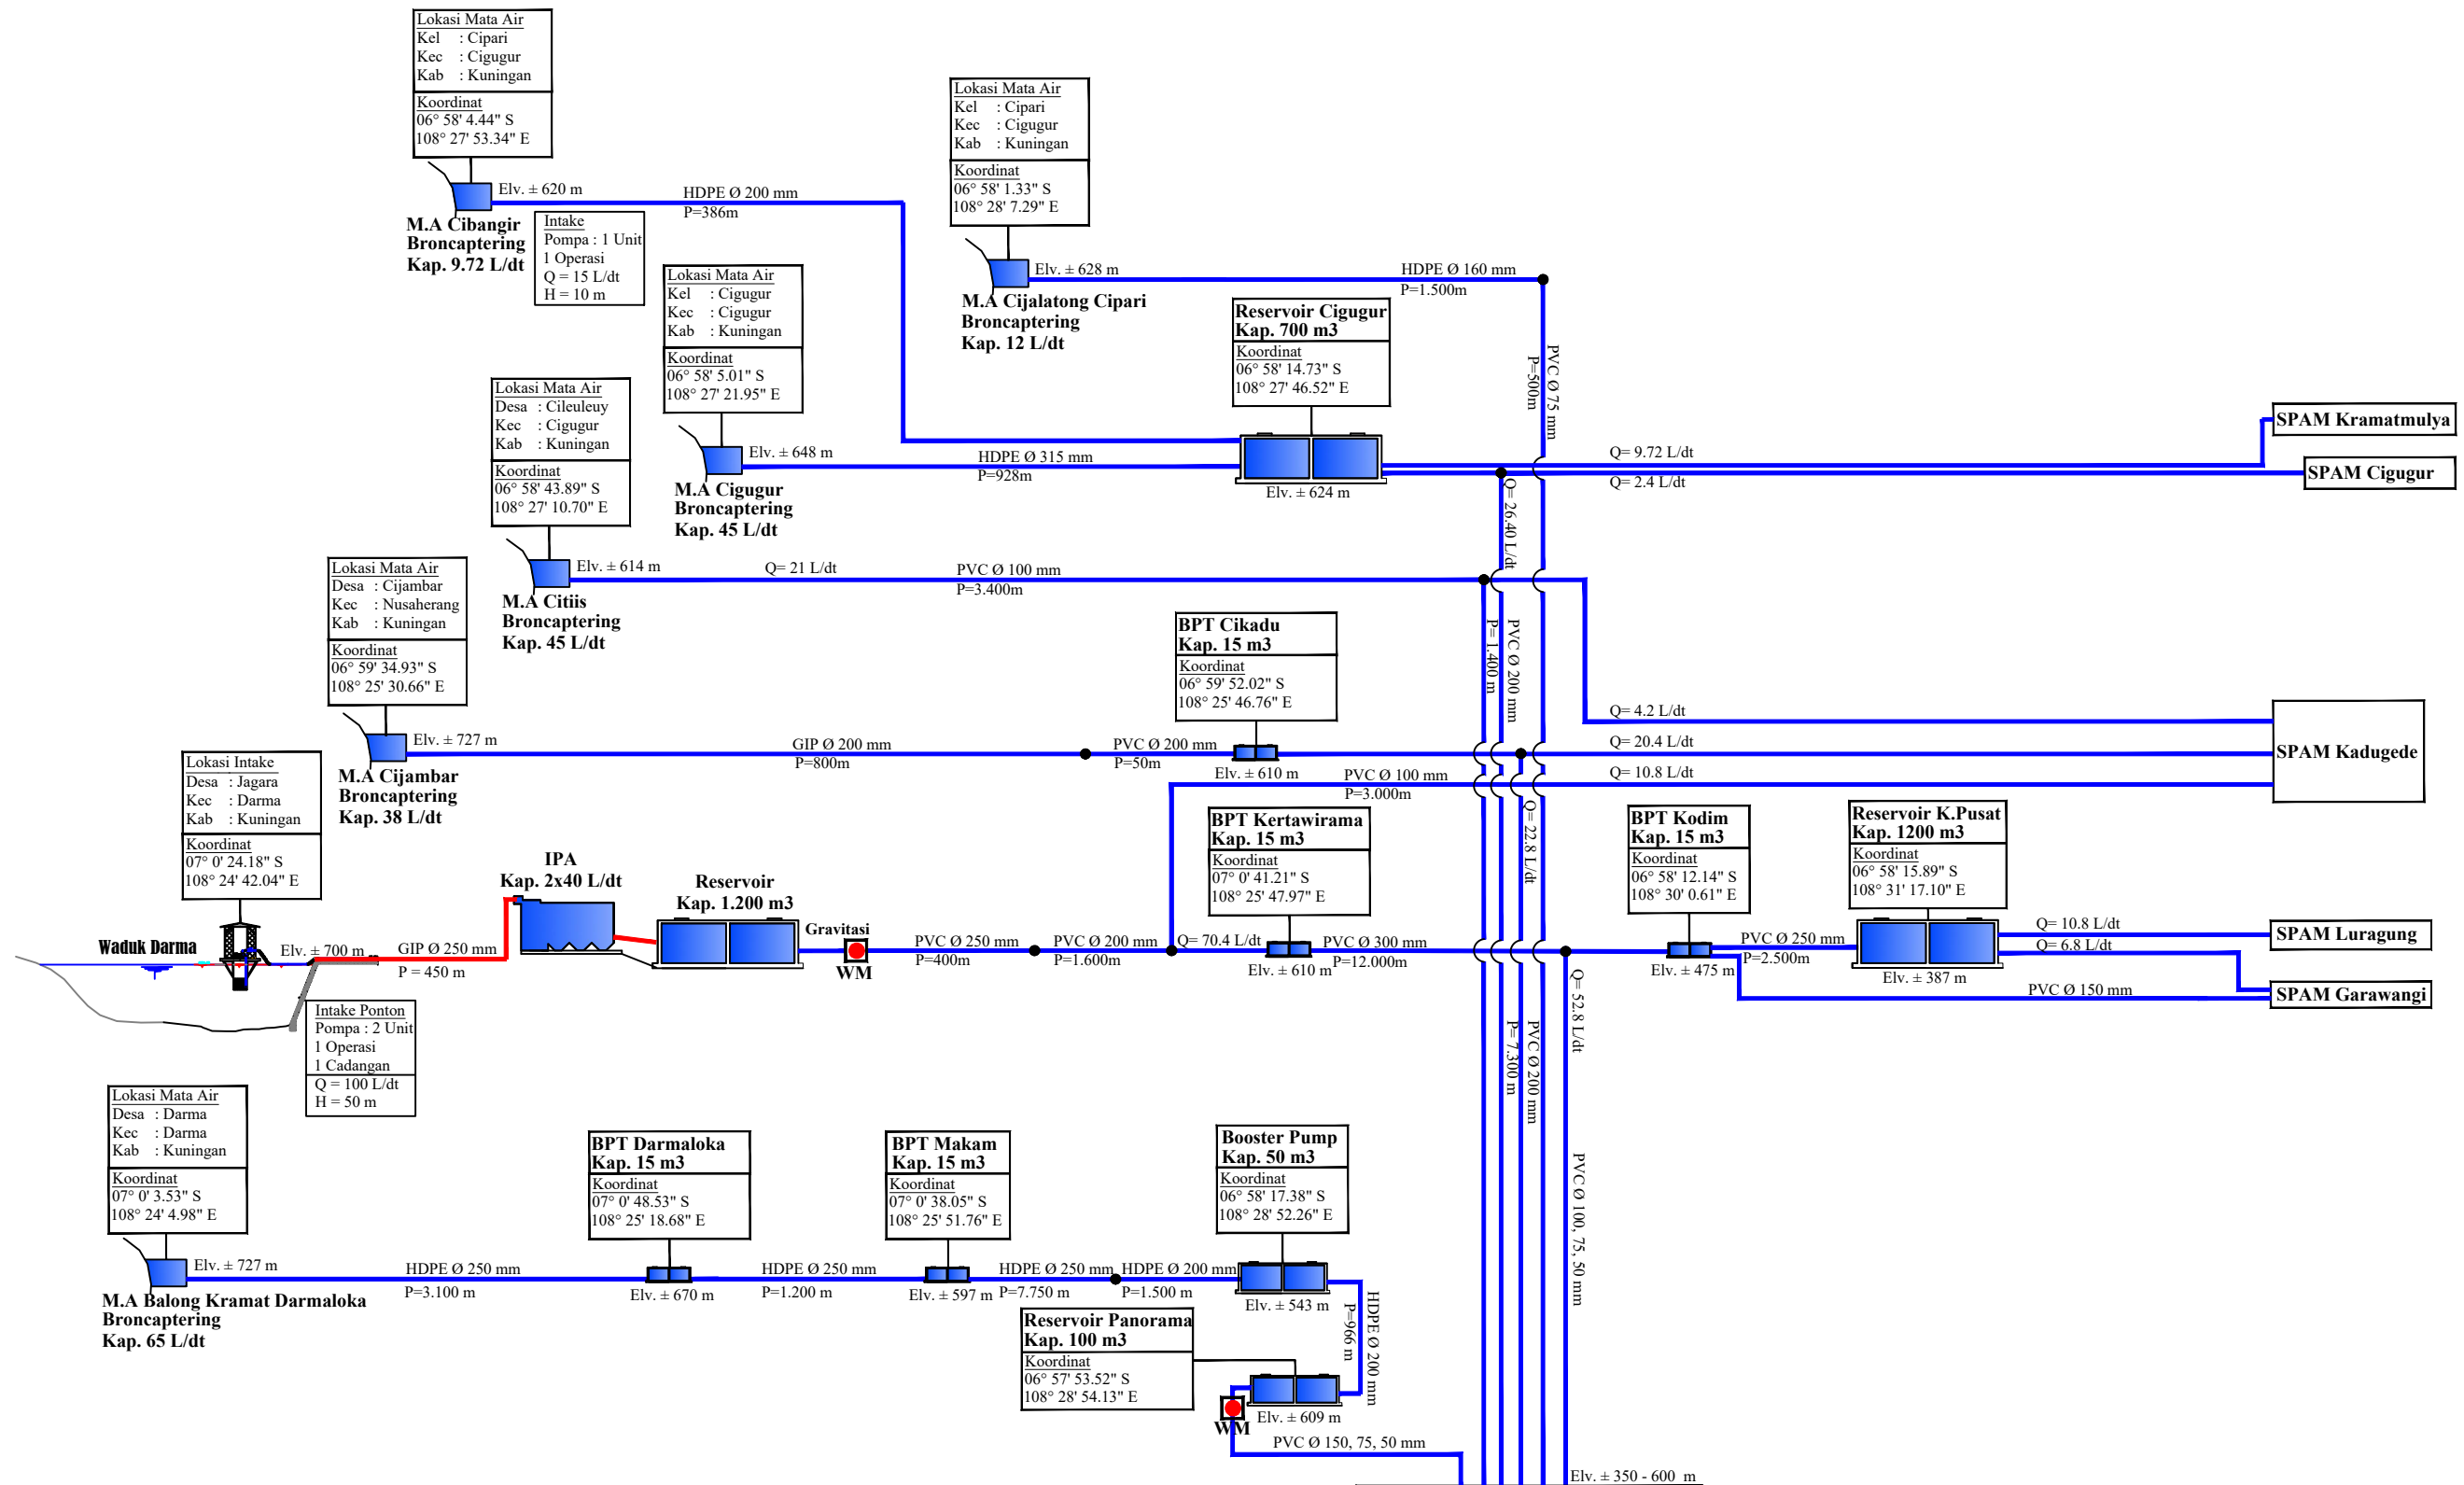

SKEMATIK SPAM KUNINGAN

Wilayah Pelayanan SPAM Kuningan

Kecamatan Kuningan	
1. Kelurahan Kuningan	: 4.203 SL
2. Kelurahan Purwawinangun	: 2.296 SL
3. Kelurahan Awirarangan	: 1.609 SL
4. Kelurahan Winduhaji	: 596 SL
5. Kelurahan Sengkahan	: 243 SL
6. Kelurahan Cijoho	: 790 SL
7. Kelurahan Ciporang	: 1.532 SL
8. Desa Ancaran	: 578 SL
9. Desa Karang Tawang	: 84 SL
10. Desa Cibinuang	: 217 SL
Total Sambungan	: 12.148 SL

Sumber : Divisi Pelayanan Bulan Juli 2024