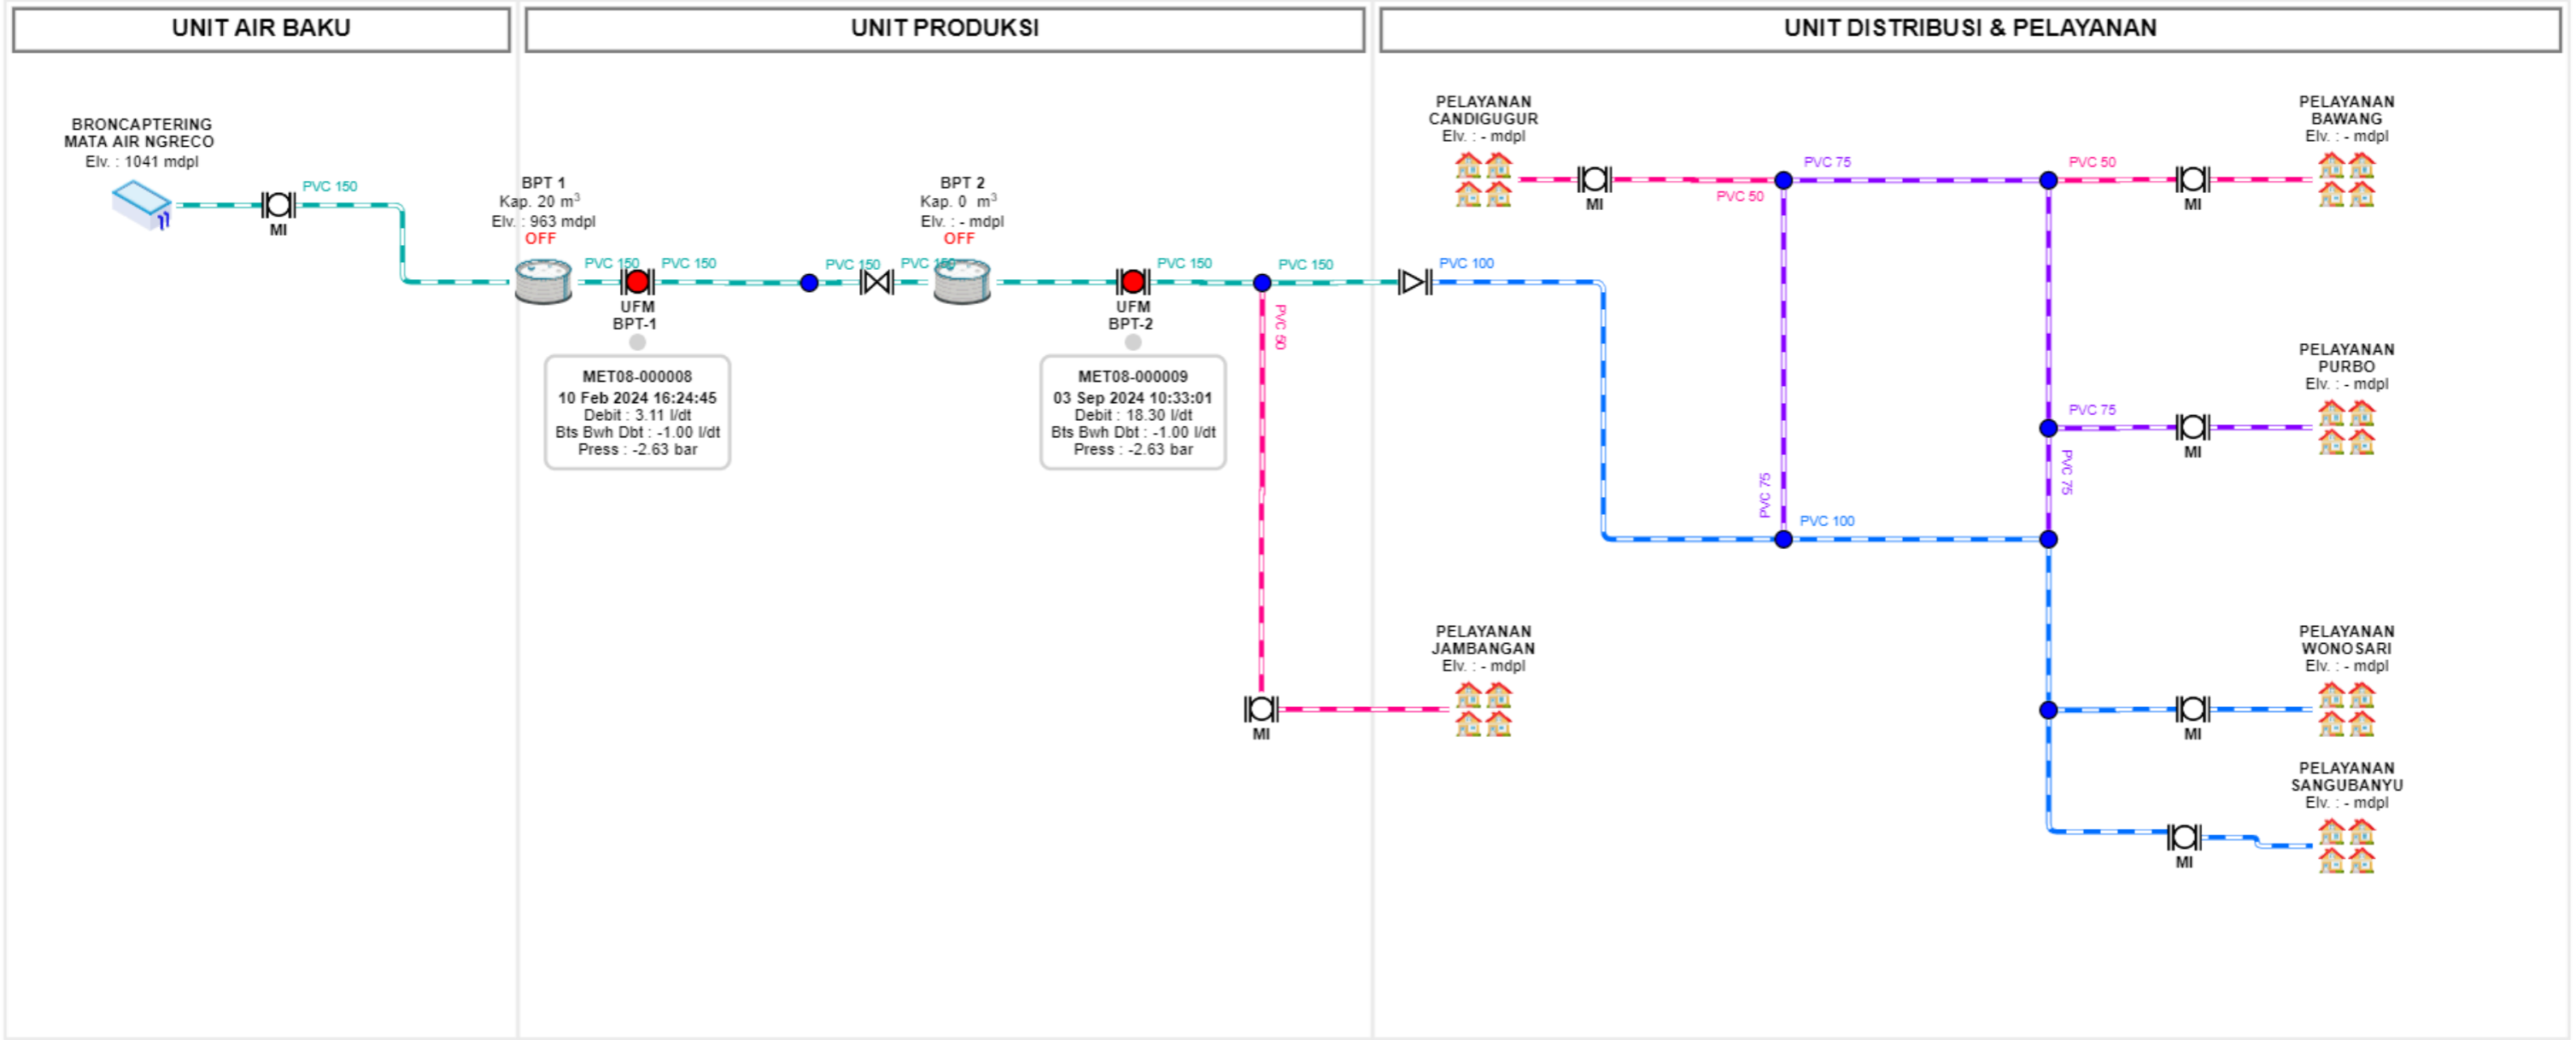

SKEMATIK SISTEM PENYEDIAAN AIR MINUM IKK BAWANG

● Normal ● Perlu Diperiksa ● Mati