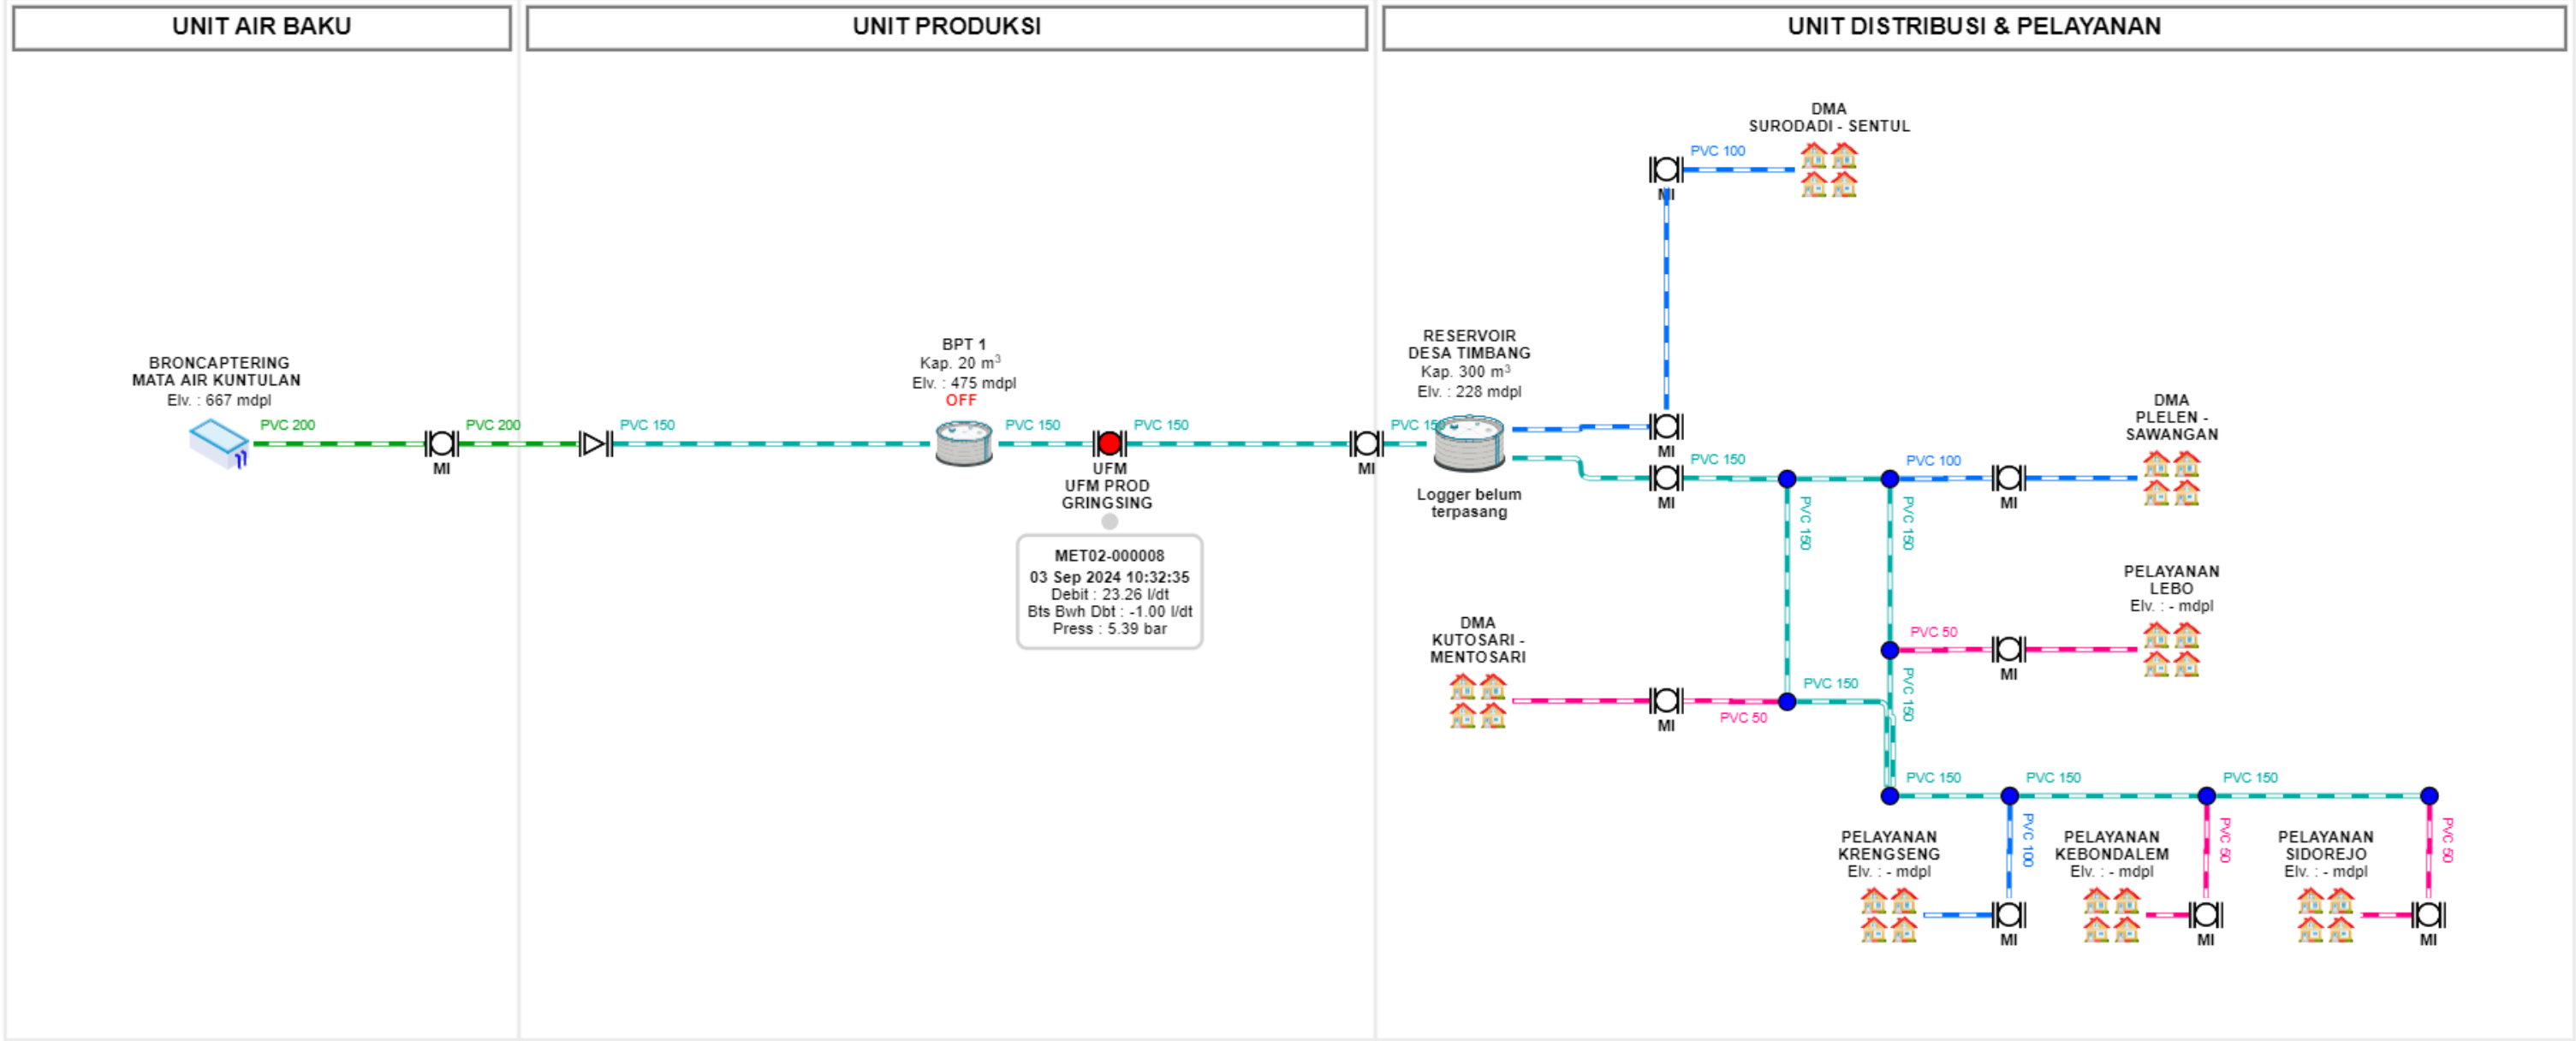

SKEMATIK SISTEM PENYEDIAAN AIR MINUM IKK GRINGSING

● Normal ● Perlu Diperiksa ● Mati